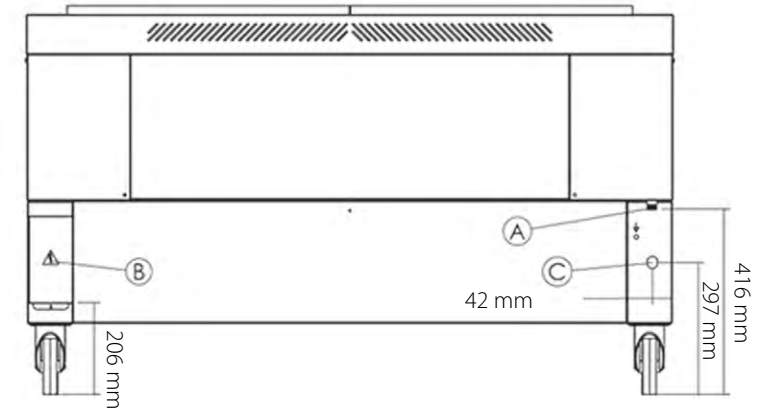

Grelhador Horizontal mod GHPI **F5/1450**

**Dimensões:**

1450 mm (l) x 850 mm (a) x 550 mm (p)

**Área de grelhagem:** 1275 mm x 407 mm

**Peso:** 205 kg

Caudal térmico: 30,8 kw

Tipo: A

Categoria: II<sub>2H3+</sub>

- A - entrada do gás 1/2"
- B - saída cabo alimentação
- C - entrada de água 3/4"

Chapa protectora  
das placas cerâmicas