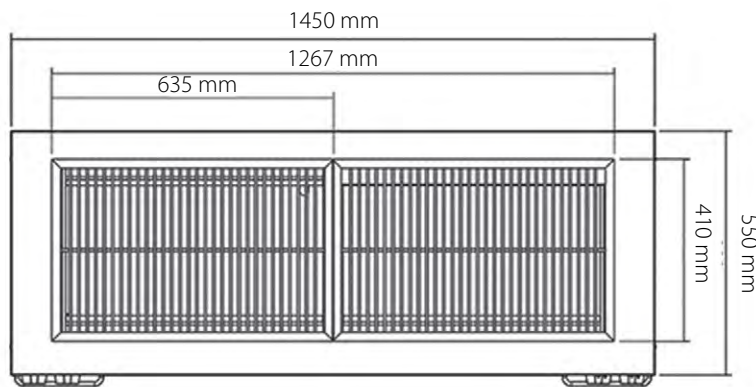

Grelhador Horizontal mod GHPI **F5/1450**

**Dimensões:**

1450 mm (l) x 850 mm (a) x 550 mm (p)

**Área de grelhagem:** 1275 mm x 407 mm

**Peso:** 205 kg

Caudal térmico: 30,8 kw

Tipo: A

Categoria: II<sub>2H3+</sub>

- A - entrada do gás 1/2"
- B - saída cabo alimentação
- C - entrada de água 3/4"

Chapa protectora  
das placas cerâmicas