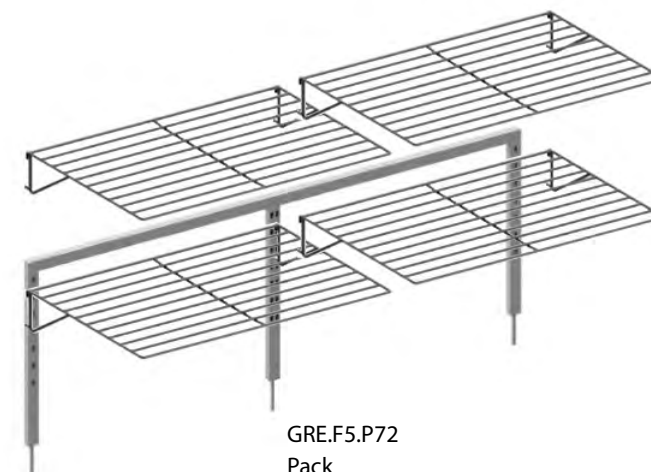

GRE.F5.P72
Pack