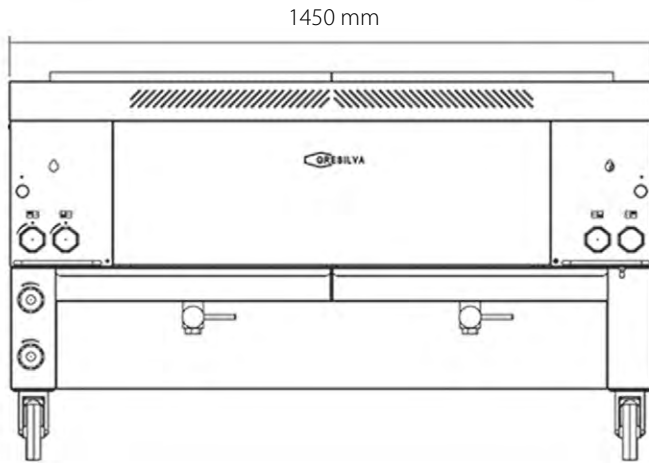

Grelhador Horizontal mod GHPI **F5/1450**

**Dimensões:**

1450 mm (l) x 850 mm (a) x 550 mm (p)

**Área de grelhagem:** 1275 mm x 407 mm

**Peso:** 205 kg

Caudal térmico: 30,8 kw

Tipo: A

Categoria: II<sub>2H3+</sub>

- A - entrada do gás 1/2"
- B - saída cabo alimentação
- C - entrada de água 3/4"

Chapa protectora  
das placas cerâmicas