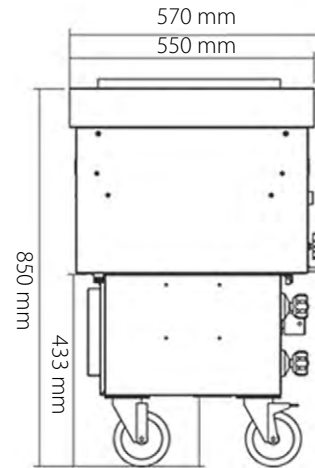

Grelhador Horizontal mod GHPI **F5/1450**

**Dimensões:**

1450 mm (l) x 850 mm (a) x 550 mm (p)

**Área de grelhagem:** 1275 mm x 407 mm

**Peso:** 205 kg

Caudal térmico: 30,8 kw

Tipo: A

Categoria: II<sub>2H3+</sub>

- A - entrada do gás 1/2"
- B - saída cabo alimentação
- C - entrada de água 3/4"

Chapa protectora  
das placas cerâmicas