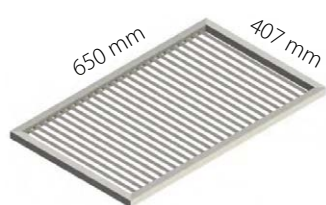

Grelhador Horizontal mod GHPI **F2/750**

Dimensões: 753 mm (l) x 850 mm (a) x 550 mm (p)

Área de grelhagem: 650mm x 407mm

Peso: 101 kg

Caudal térmico: 15kw

Tipo: A

Categoria: II_{2H3+}

Tensão: 230 V

Pressão - 20 mbar

Consumo total - 1,5 m³/h

com sistema Robata

Raspadeira

GRE.F2.G10
Grelha varão redondo

GRE.F2.G20
Grelha varão quadrado

GRE.F2.P71
Grelha de apoio

GRE.F2.P70
Suporte grelhas de apoio traseiro