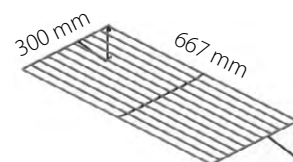

Grelhador Horizontal mod GHPI **F2/750**

Dimensões: 753 mm (l) x 850 mm (a) x 550 mm (p)

Área de grelhagem: 650mm x 407mm

Peso: 101 kg

Caudal térmico: 15kw

Tipo: A

Categoria: II_{2H3+}

Tensão: 230 V

Pressão - 20 mbar

Consumo total - 1,5 m³/h

com sistema Robata

Raspadeira

GRE.F2.G10
Grelha varão redondo

GRE.F2.G20
Grelha varão quadrado

GRE.F2.P71
Grelha de apoio

GRE.F2.P70
Suporte grelhas de apoio traseiro