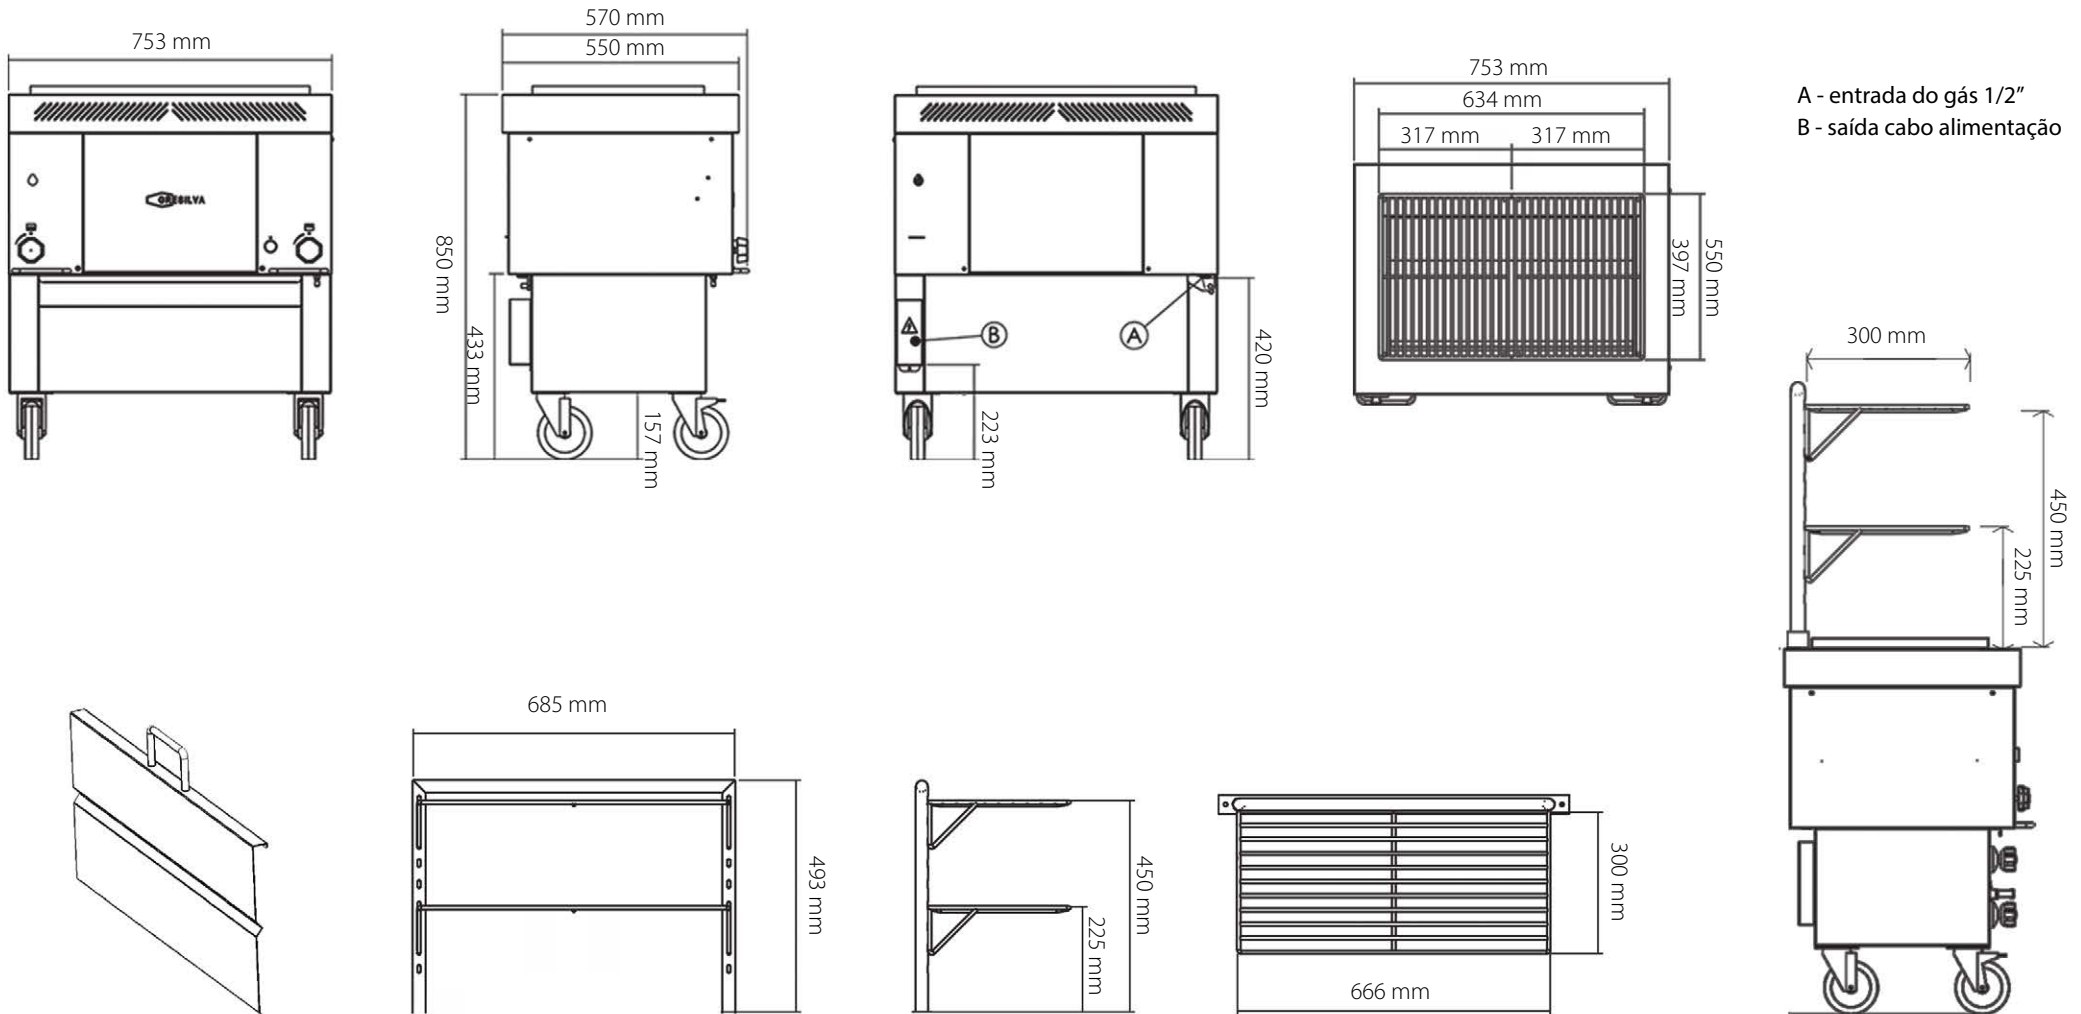

Grelhador Horizontal mod GHPI **F2/750**

A - entrada do gás 1/2"
B - saída cabo alimentação

Chapa protectora
das placas cerâmicas